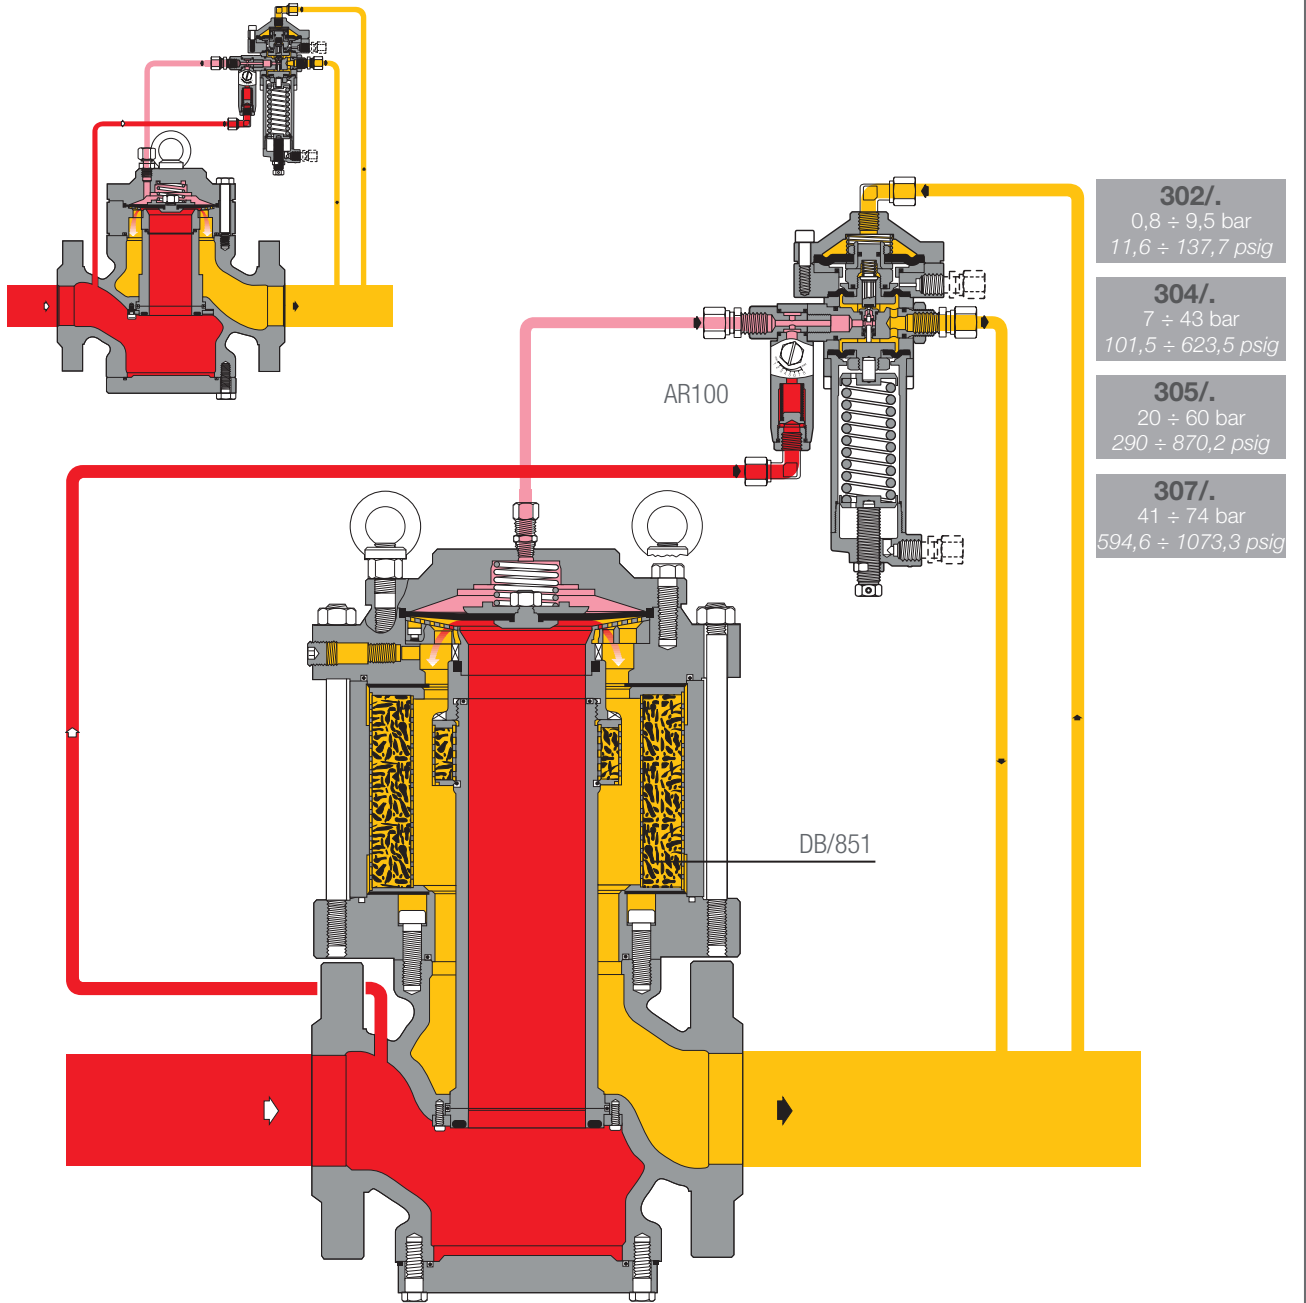

Aperflux 851

Pressure Regulator

302/.
0,8 ÷ 9,5 bar
11,6 ÷ 137,7 psig

304/.
7 ÷ 43 bar
101,5 ÷ 623,5 psig

305/.
20 ÷ 60 bar
290 ÷ 870,2 psig

307/.
41 ÷ 74 bar
594,6 ÷ 1073,3 psig

■ Inlet Pressure
 ■ Outlet Pressure
 ■ Motorization
 ■ Motorization Monitor
 ■ Pilot Feed
 ■ Control Pressure