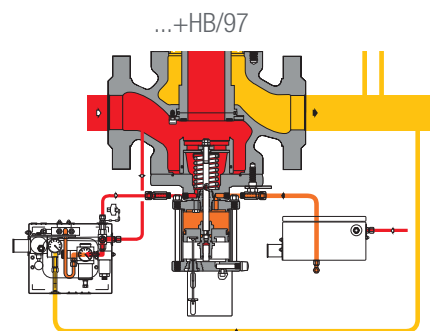

Aperflux 851

Pressure Regulator

302/.
0,8 ÷ 9,5 bar
11,6 ÷ 137,7 psig

304/.
7 ÷ 43 bar
101,5 ÷ 623,5 psig

305/.
20 ÷ 60 bar
290 ÷ 870,2 psig

307/.
41 ÷ 74 bar
594,6 ÷ 1073,3 psig

■ Inlet Pressure
 ■ Outlet Pressure
 ■ Motorization
 ■ Motorization Monitor
 ■ Pilot Feed
 ■ Control Pressure