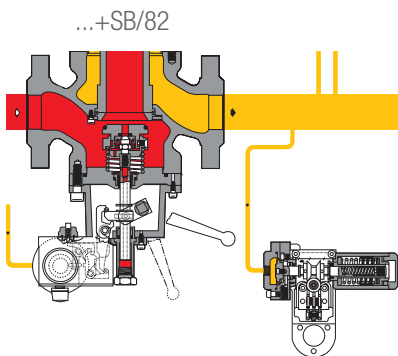

Aperflux 851

Pressure Regulator

302/.
0,8 ÷ 9,5 bar
11,6 ÷ 137,7 psig

304/.
7 ÷ 43 bar
101,5 ÷ 623,5 psig

305/.
20 ÷ 60 bar
290 ÷ 870,2 psig

307/.
41 ÷ 74 bar
594,6 ÷ 1073,3 psig

■ Inlet Pressure
 ■ Outlet Pressure
 ■ Motorization
 ■ Motorization Monitor
 ■ Pilot Feed
 ■ Control Pressure