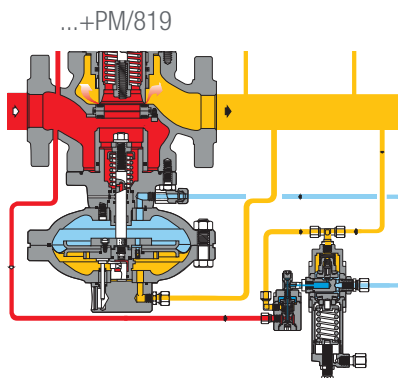

Aperflux 851

Pressure Regulator

302/.
0,8 ÷ 9,5 bar
11,6 ÷ 137,7 psig

304/.
7 ÷ 43 bar
101,5 ÷ 623,5 psig

305/.
20 ÷ 60 bar
290 ÷ 870,2 psig

307/.
41 ÷ 74 bar
594,6 ÷ 1073,3 psig

■ Inlet Pressure
 ■ Outlet Pressure
 ■ Motorization
 ■ Motorization Monitor
 ■ Pilot Feed
 ■ Control Pressure